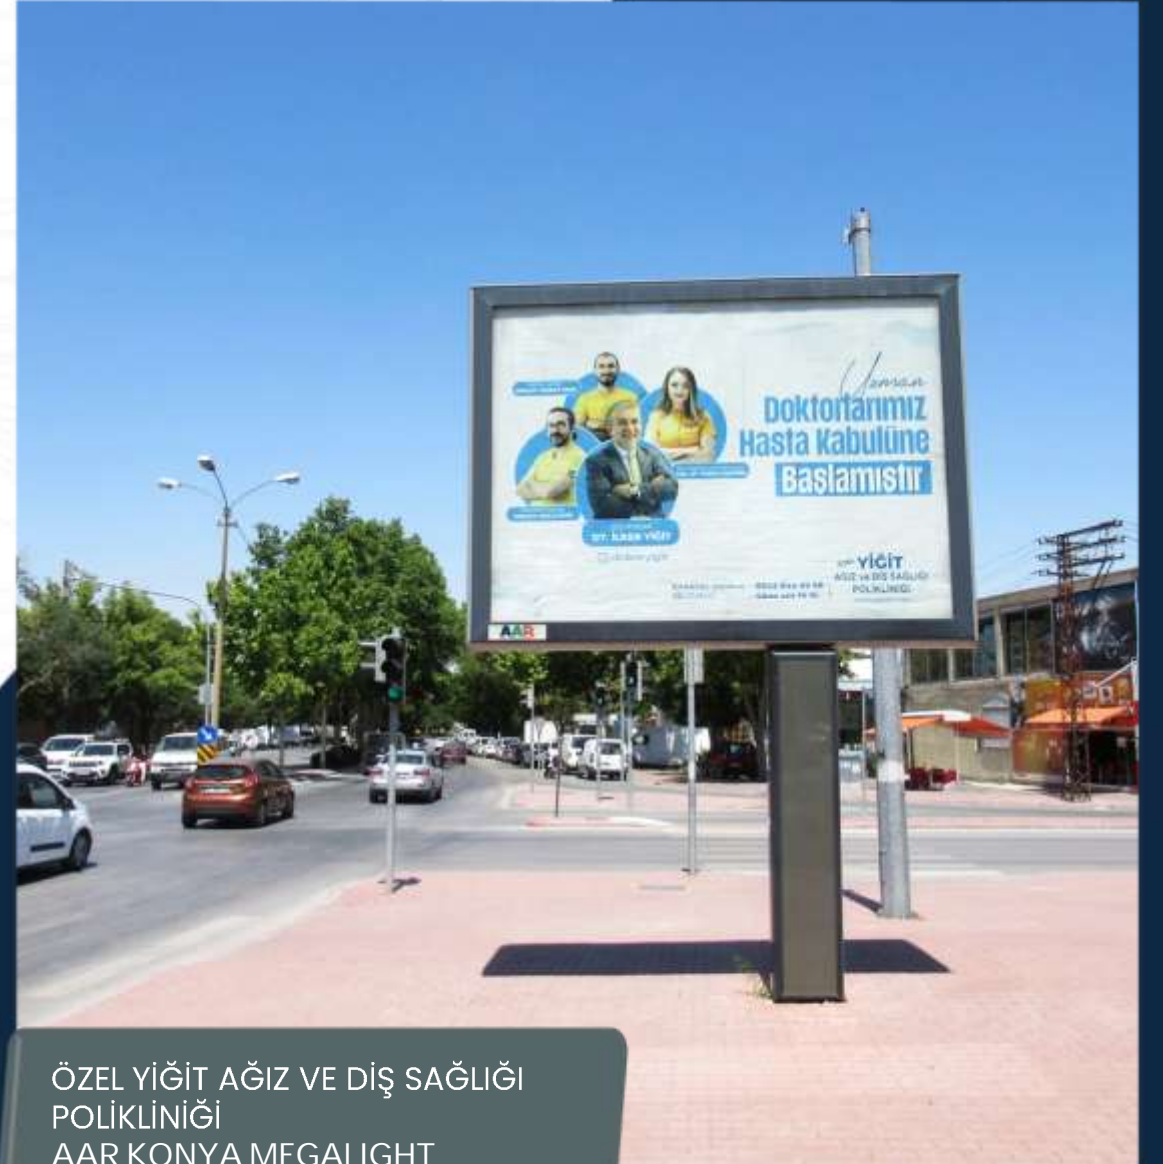

ÖZEL YİĞİT AĞIZ VE DİŞ SAĞLIĞI
POLİKLİNİĞİ
AAR KONYA MEGALIGHT
KULLANIMI