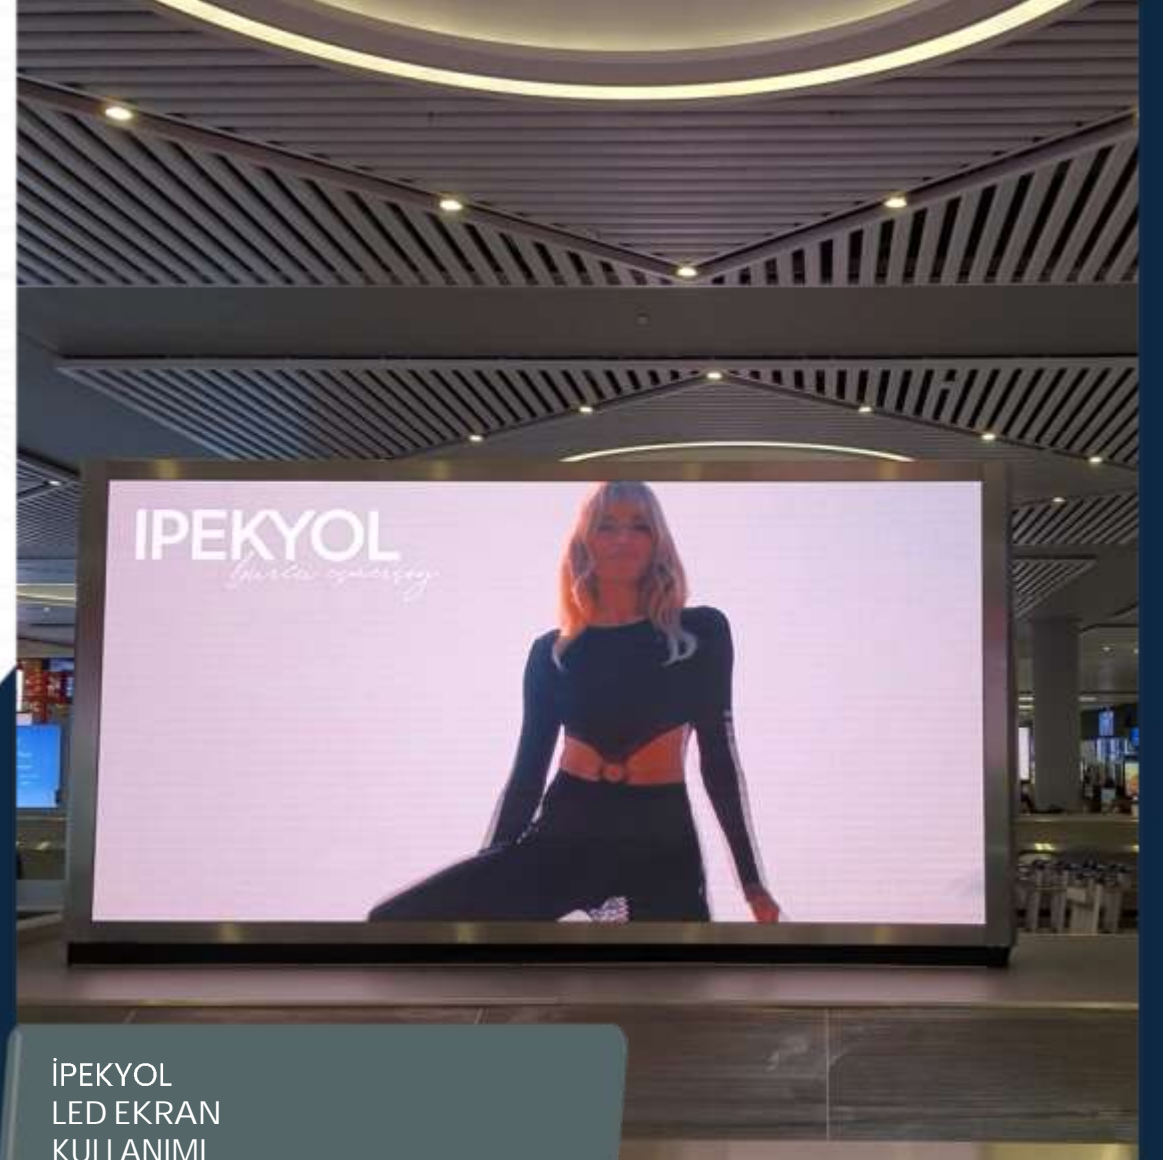

BİRÜNİ LABORATUVARI  
LED EKRAN  
KULLANIMI

BİSSE  
LED EKRAM  
KULLANIMI

BTC TÜRK  
LED EKRAM  
KULLANIMI

CHANEL  
LED EKRAN  
KULLANIMI

COMPUTEST OTO EKSPERTİZ  
MERKEZİ  
LED EKRAN  
KULLANIMI

DHL  
LED EKРАН  
KULLANIMI

DYSON  
LED EKРАН  
KULLANIMI

EN UYGUN  
LED EKРАН  
KULLANIMI

ETS TUR  
LED EKРАН  
KULLANIMI

GASTROANTEP  
LED EKRAM  
KULLANIMI

GÜNAY RESTORAN  
LED EKRAM  
KULLANIMI

HUAWEI  
LED EKРАН  
KULLANIMI

İPEKYOL  
LED EKРАН  
KULLANIMI

MASTERCARD  
LED EKRAM  
KULLANIMI

NATURAL CLINIC  
LED EKRAM  
KULLANIMI

QUALITY BUSINESS  
LED EKРАН  
KULLANIMI

SATOSHI  
LED EKРАН  
KULLANIMI

SUNNY HILL FESTIVAL  
LED EKRAM  
KULLANIMI

THY  
LED EKRAM  
KULLANIMI