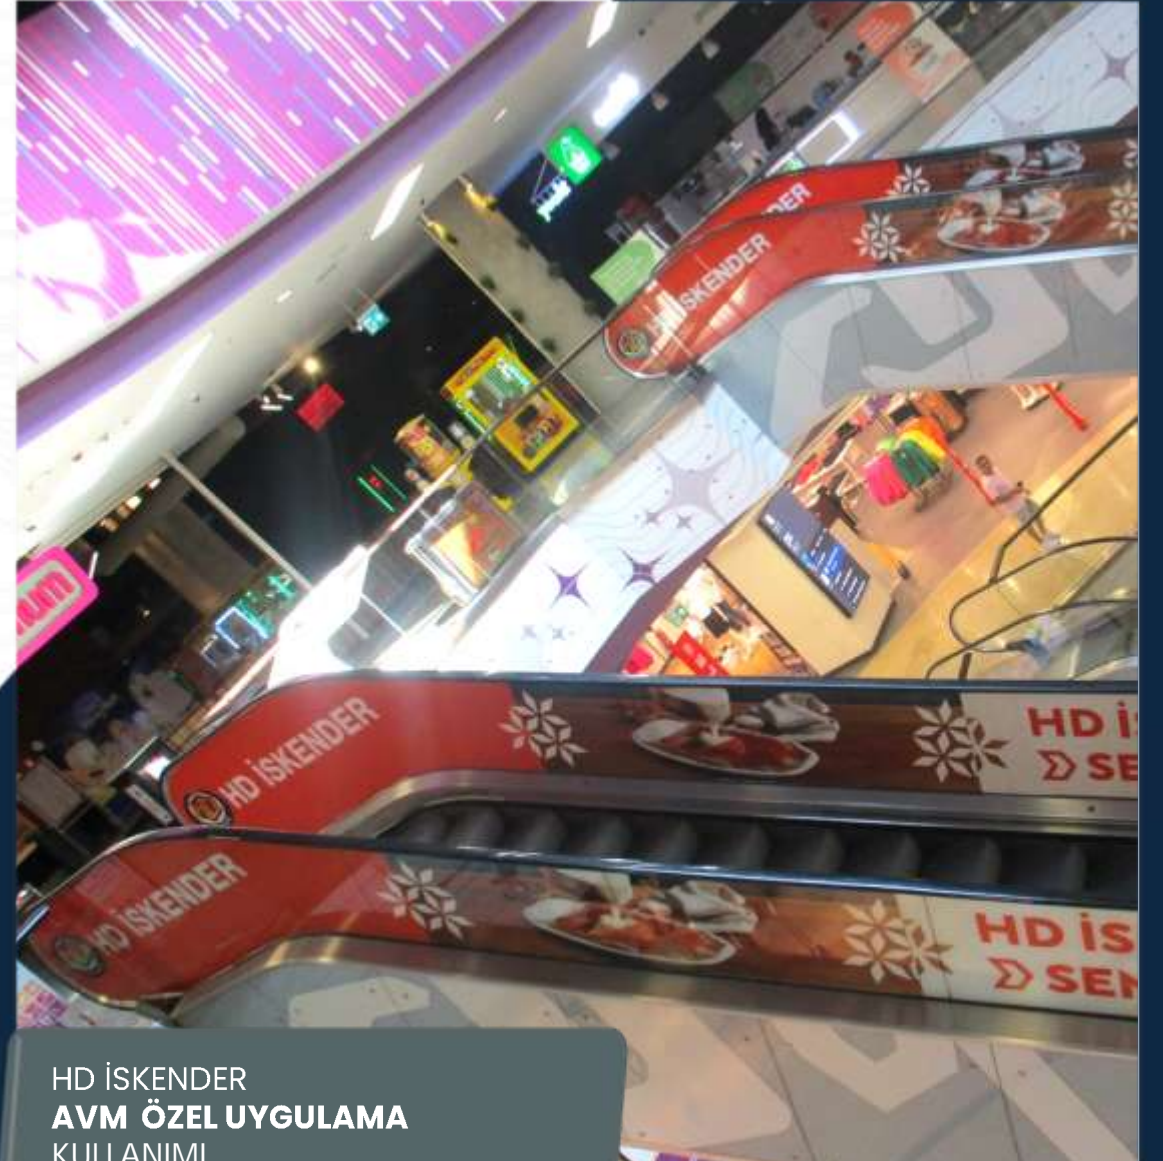

HD İSKENDER
AVM ÖZEL UYGULAMA
KULLANIMI