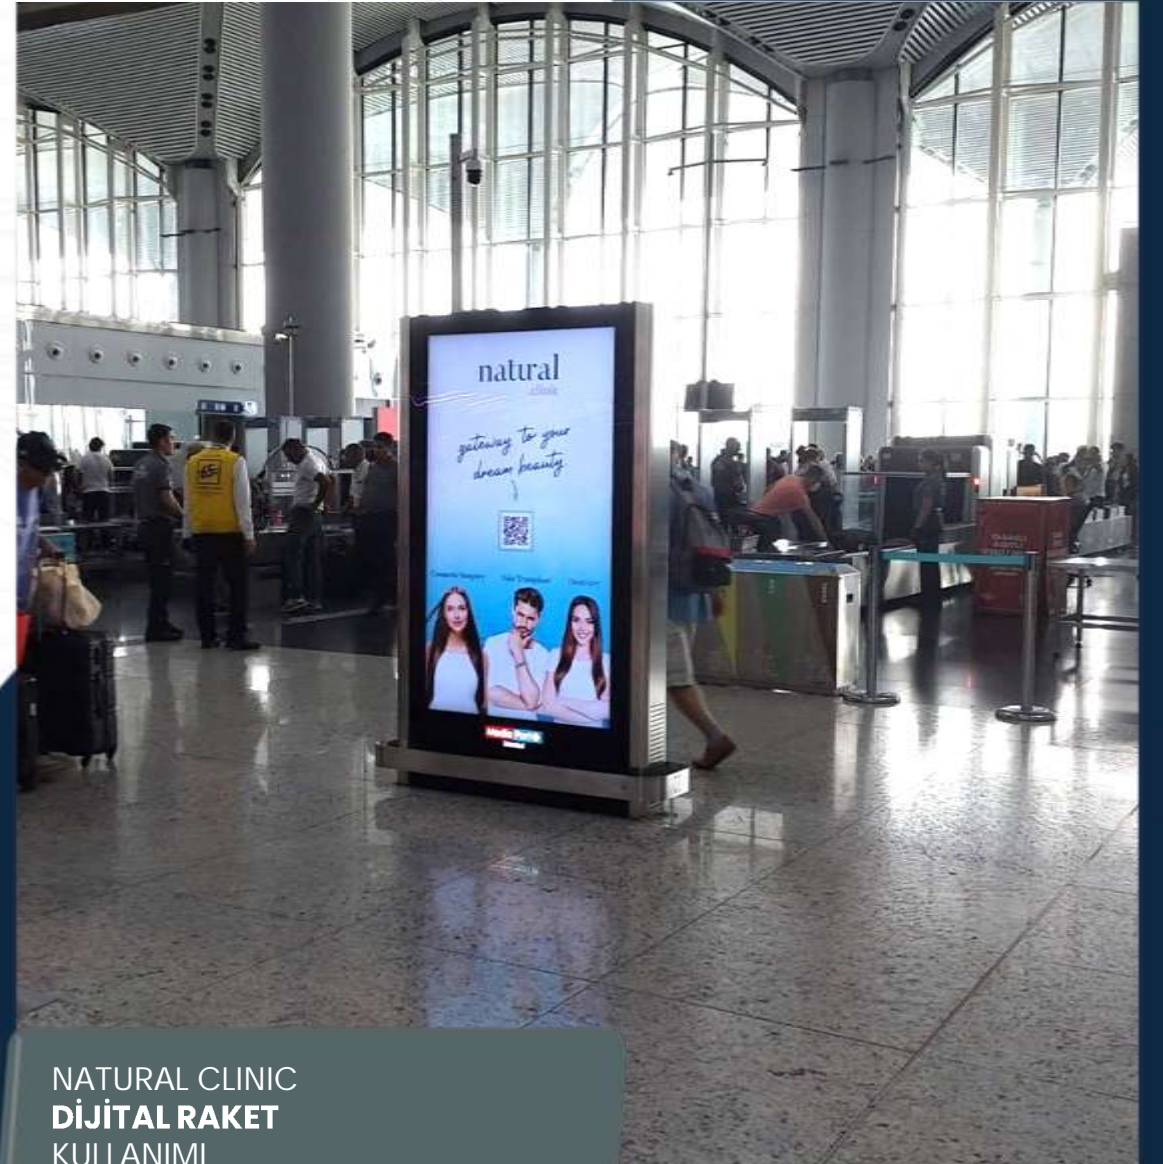

GASTROANTEP  
DİJİTAL RAKET  
KULLANIMI

İPEKYOL  
DİJİTAL RAKET  
KULLANIMI

KONYA 2021 İSLAMİ DAYANIŞMA  
OYUNLARI  
**DİJİTAL RAKET**  
KULLANIMI

KONYA GASTRO FEST  
**DİJİTAL RAKET**  
KULLANIMI

MASTERCARD  
**DİJİTAL RAKET**  
KULLANIMI

NATURAL CLINIC  
**DİJİTAL RAKET**  
KULLANIMI

THY  
DİJİTAL RAKET  
KULLANIMI

TWIST  
DİJİTAL RAKET  
KULLANIMI

CONTEMPORARY İSTANBUL  
LED EKРАН  
KULLANIMI

AMAZON PRİME VİDEO  
LED EKРАН  
KULLANIMI

BENESTA  
LED EKRAN  
KULLANIMI