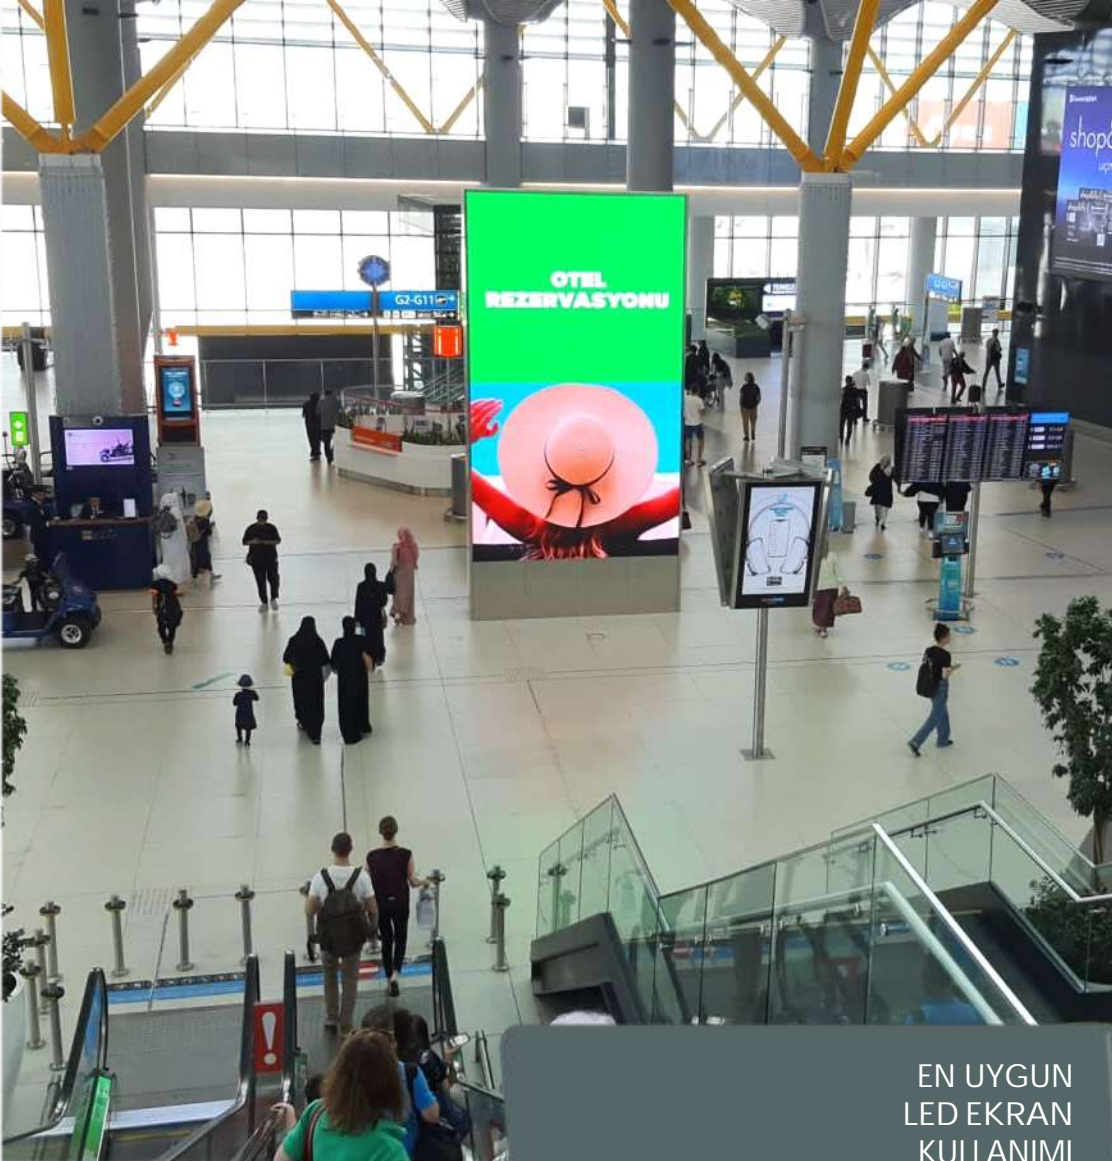

NATURAL CLINIC  
**DİJİTAL RAKET**  
KULLANIMI

THY  
DİJİTAL RAKET  
KULLANIMI

TWIST  
DİJİTAL RAKET  
KULLANIMI

CONTEMPORARY İSTANBUL  
LED EKРАН  
KULLANIMI

AMAZON PRİME VİDEO  
LED EKРАН  
KULLANIMI

BENESTA  
LED EKRAN  
KULLANIMI

BİRÜNİ LABORATUVARI  
LED EKRAN  
KULLANIMI

BİSSE  
LED EKRAM  
KULLANIMI

BTC TÜRK  
LED EKRAM  
KULLANIMI

CHANEL  
LED EKRAN  
KULLANIMI

COMPUTEST OTO EKSPERTİZ  
MERKEZİ  
LED EKRAN  
KULLANIMI

DHL  
LED EKРАН  
KULLANIMI

DYSON  
LED EKРАН  
KULLANIMI

EN UYGUN  
LED EKРАН  
KULLANIMI

ETS TUR  
LED EKРАН  
KULLANIMI

GASTROANTEP  
LED EKRAM  
KULLANIMI

GÜNAY RESTORAN  
LED EKRAM  
KULLANIMI

HUAWEI  
LED EKРАН  
KULLANIMI

İPEKYOL  
LED EKРАН  
KULLANIMI