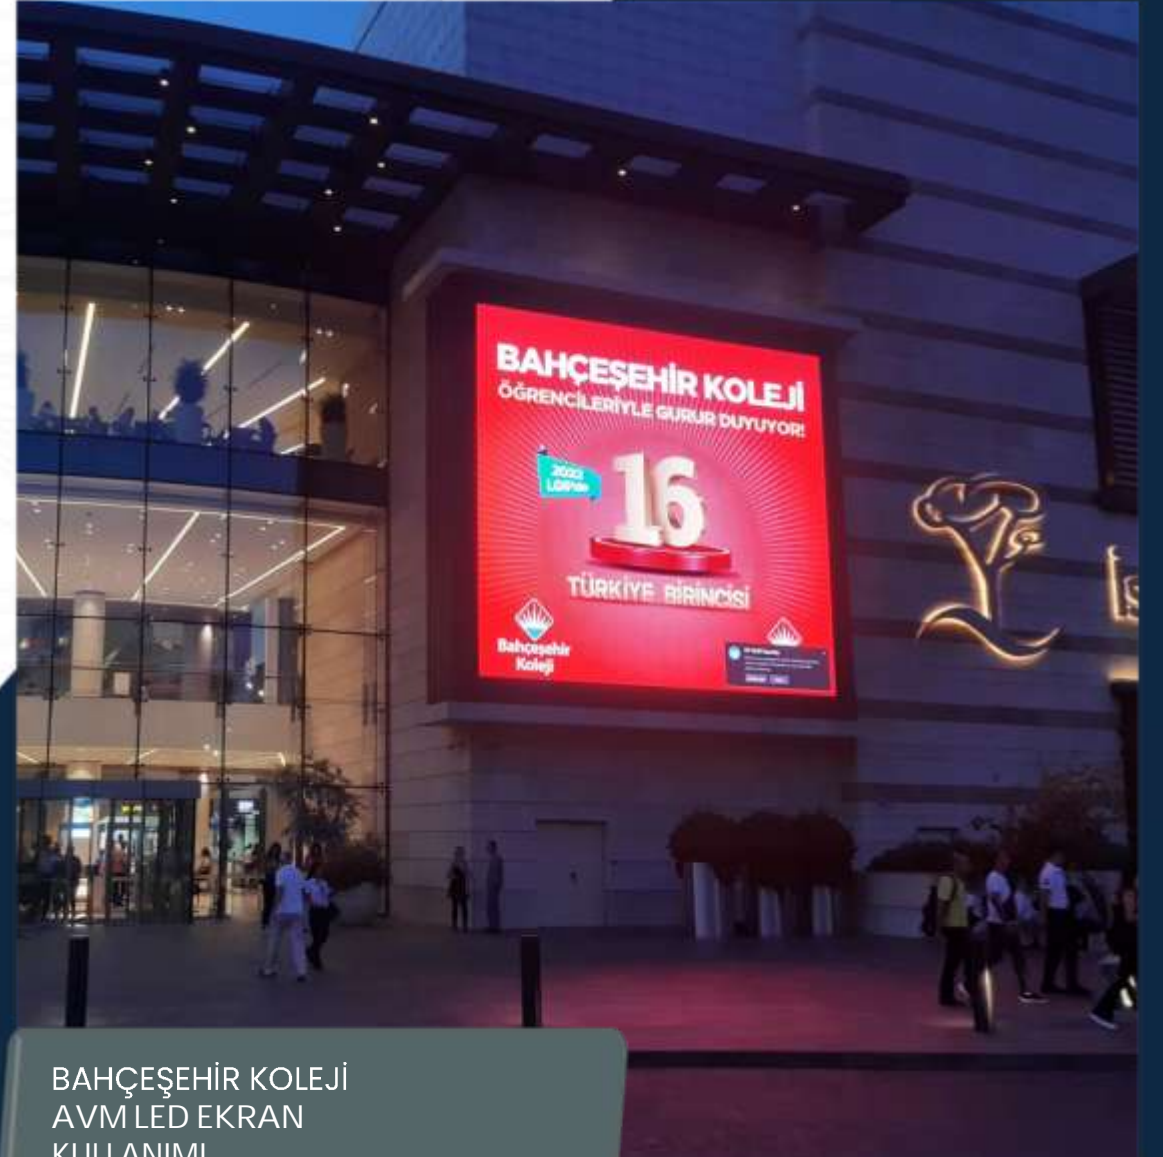

YAPI KREDİ  
AVM DDR  
KULLANIMI

ADIL IŞIK  
AVM LED EKRAN  
KULLANIMI

BAHÇEŞEHİR KOLEJİ  
AVM LED EKRAN  
KULLANIMI

BTC TÜRK  
AVM LED EKLAN  
KULLANIMI

BURBERRY  
AVM LED EKLAN  
KULLANIMI

CAHİDE  
AVM LED EKРАН  
KULLANIMI